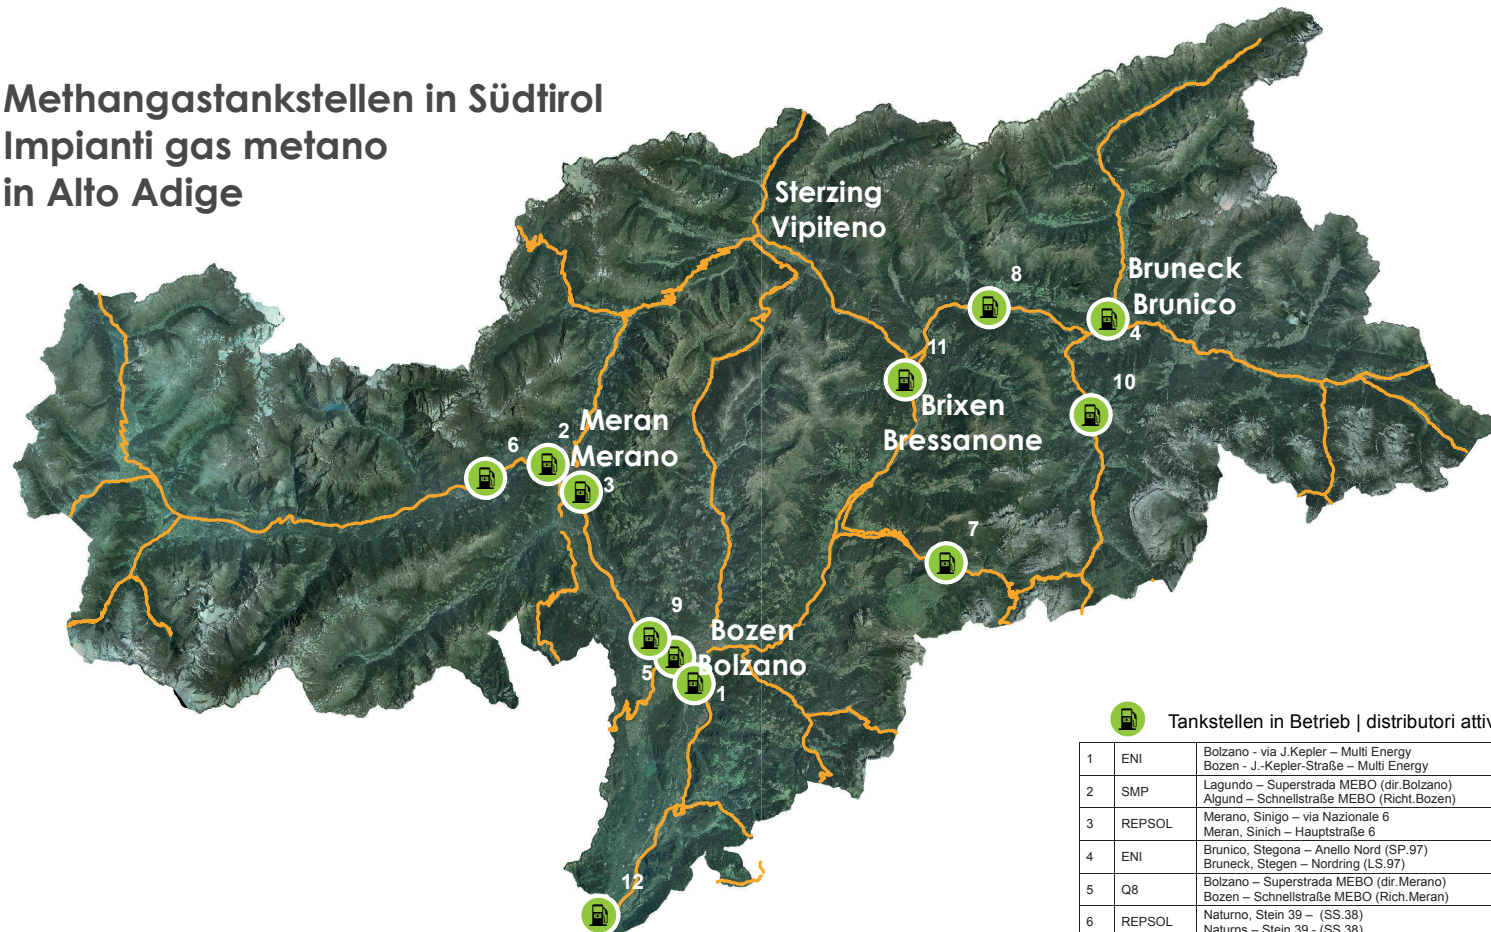

Methangastankstellen in Südtirol Impianti gas metano in Alto Adige

Tankstellen in Betrieb | distributori attivi

1	ENI	Bolzano - via J.Kepler - Multi Energy Bozen - J.-Kepler-Straße - Multi Energy
2	SMP	Lagundo - Superstrada MEBO (dir. Bolzano) Algund - Schnellstraße MEBO (Richt. Bozen)
3	REPSOL	Merano, Sinigo - via Nazionale 6 Meran, Sinich - Hauptstraße 6
4	ENI	Brunico, Stegona - Anello Nord (SP.97) Bruneck, Stegen - Nordring (LS.97)
5	Q8	Bolzano - Superstrada MEBO (dir. Merano) Bozen - Schnellstraße MEBO (Richt. Meran)
6	REPSOL	Naturno, Stein 39 - (SS.38) Naturno - Stein 39 - (SS.38)
7	ENI	Ortisei - strada Traversa - SS.242 St. Ulrich - Traversalstraße - SS.242
8	IP	Vandöles - In der Aue - SS.49 Vintl - In der Aue - SS.49
9	ENI	Appiano - Superstrada MEBO km.221 (dir. Bolzano) MEBORAST Eppan - Schnellstraße MEBO Km.221 (Richt. Bozen) MEBORAST
10	TAMOIL	Badia - via Demez 18/A - SS.244 Abtei - Demezstraße 18/A - SS.244
11	KOSTNER	Varna - via Forch 2 - SS.12 Vahrn - Forchstraße 2 - SS.12
12	FIRMIN	Salorno - via Nazionale 9 - SS.12 Salurn - Staatsstraße 9 - SS.12